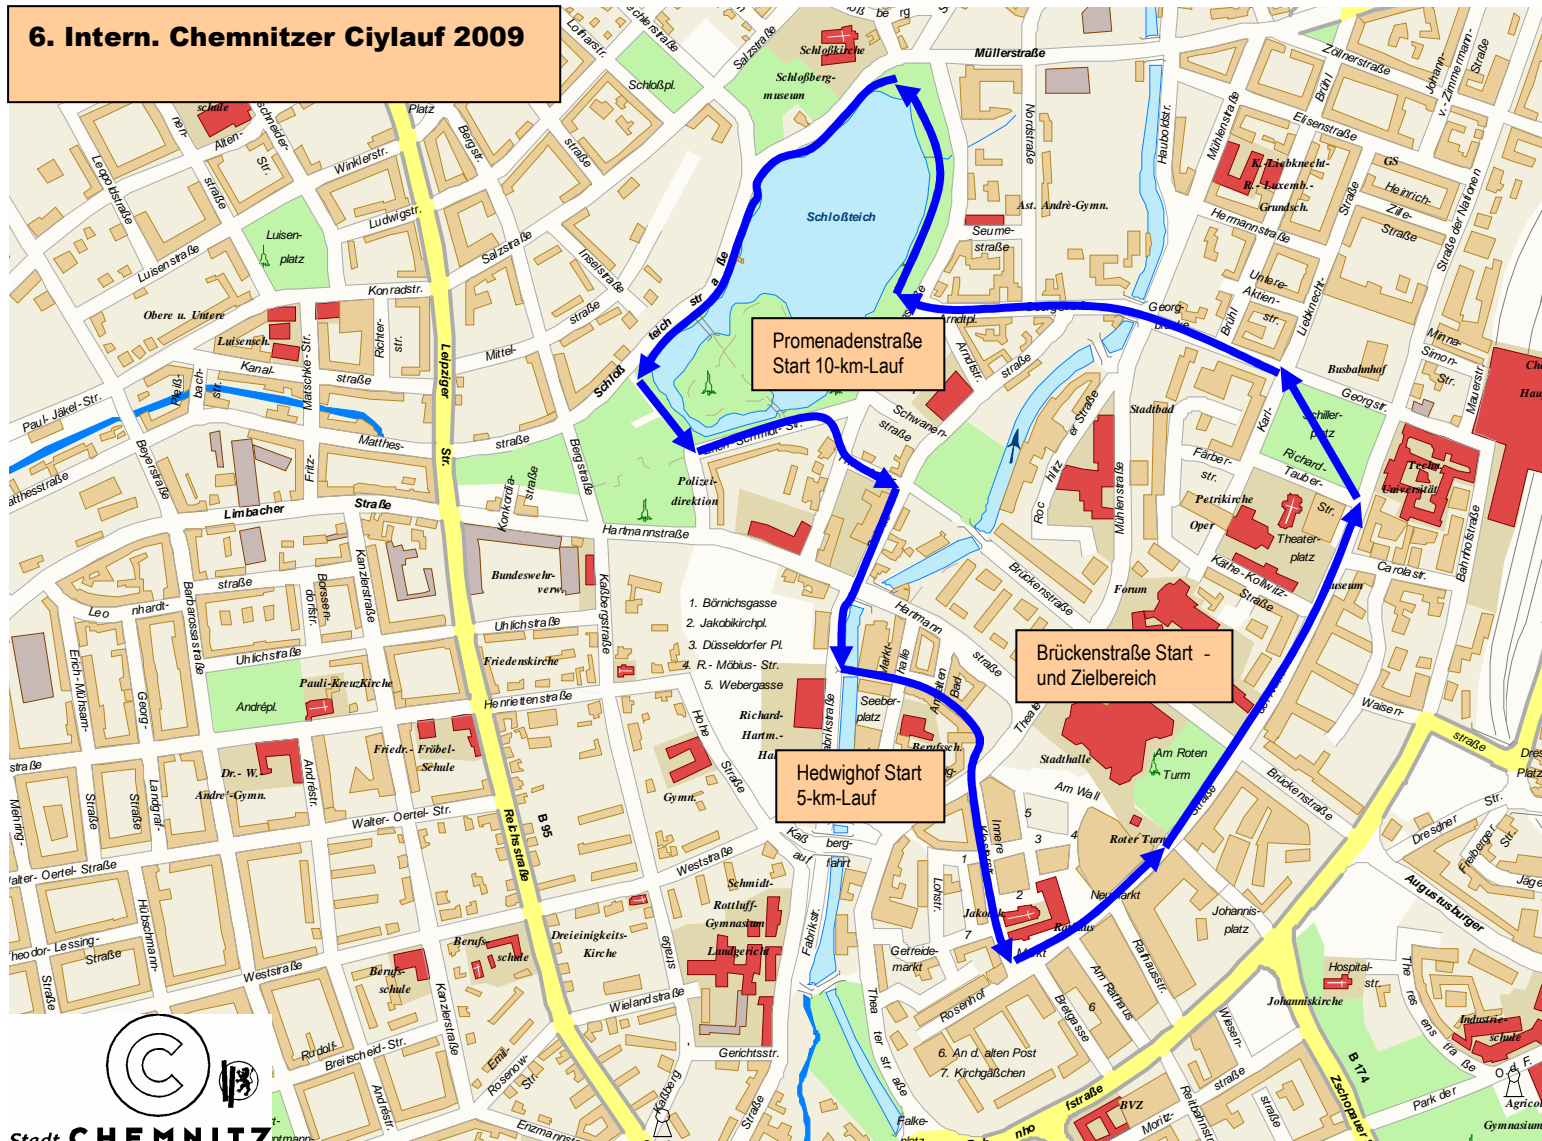

# 6. Intern. Chemnitzer Citylauf 2009

Promenadenstraße  
Start 10-km-Lauf

Brückenstraße Start -  
und Zielbereich

Hedwighof Start  
5-km-Lauf

1. Börnischgasse
2. Jakobikirchpl.
3. Düssekdorfer Pl.
4. R.- Möbius- Str.
5. Webergasse